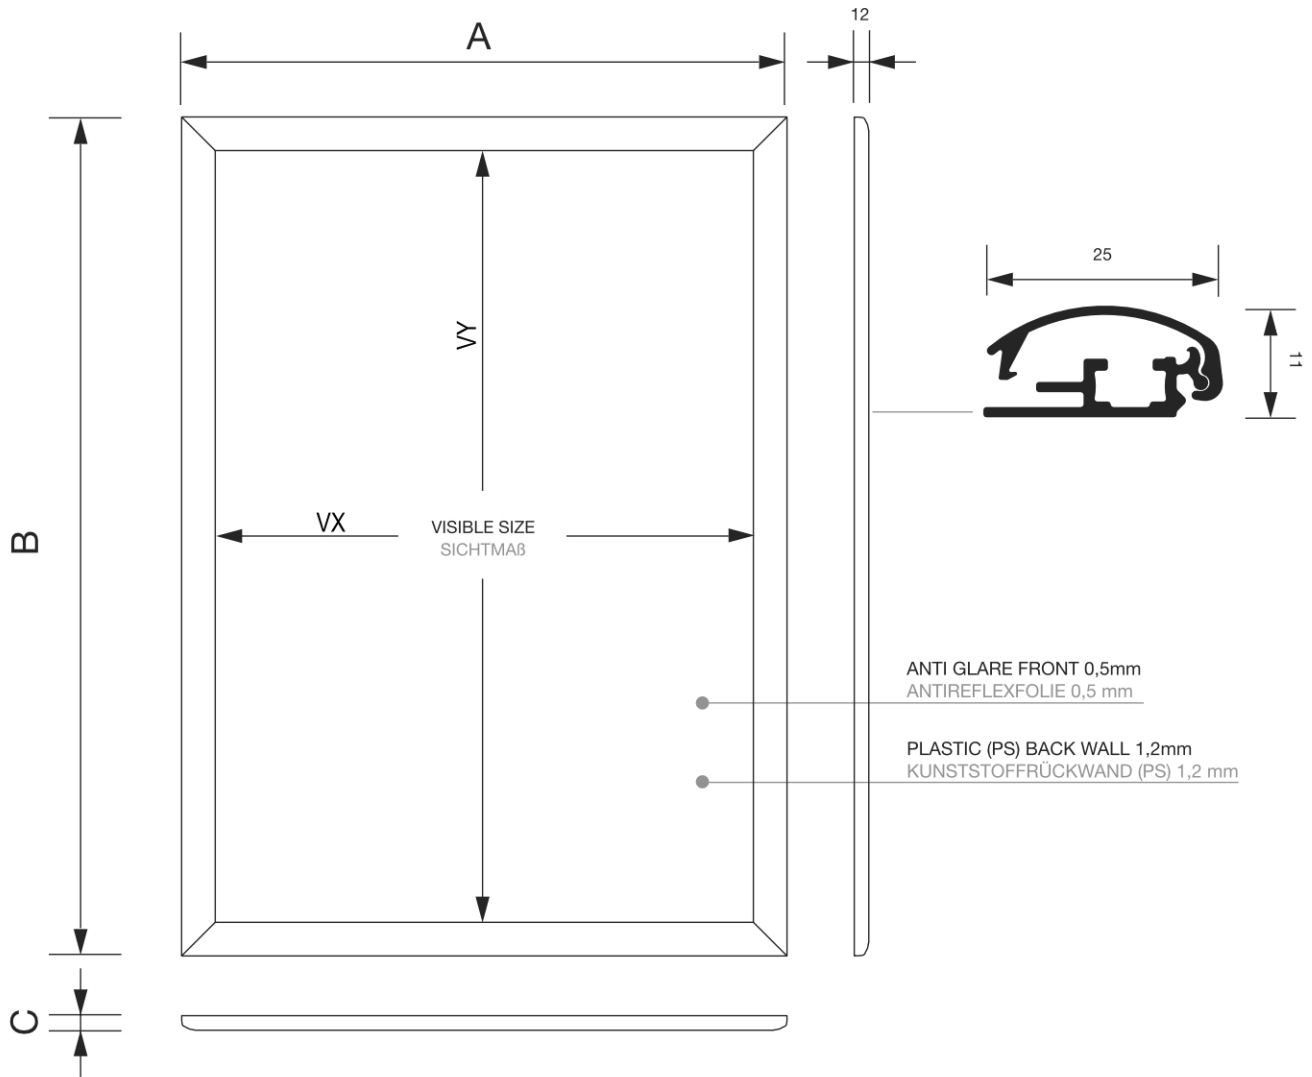

PRODUKT ARKUSZ

Ramka zatrzaskowa 50 × 70 cm, narożnik ostry, profil 25 mm, drewno

KR50x70G25LB

- Idealna do plakatów w formacie A5 do A1
- Szybka wymiana plakatu - system OWZ
- Narożniki ostre

PRODUKT ARKUSZ

Ramka zatrzaskowa 50 × 70 cm, narożnik ostry, profil 25 mm, drewno

KR50x70G25LB

BACK VIEW RÜCKANSICHT

ACCESSORIES ZUBEHÖR

(SOSSET)
SET OF SCREWS
SCHRAUBENSET

(KRHOOK)
HANGING HOOKS
HAKEN ZUM ABHÄNGEN

(HSKR)
HANGING SET
HÄNGESET

PRODUKT ARKUSZ

Ramka zatrzaskowa 50 × 70 cm, narożnik ostry, profil 25 mm, drewno

KR50x70G25LB

PODSTAWOWE INFORMACJE

SKU	Sizes (mm) (A x B x C)	Format (mm)	Widoczny rozmiar (mm) (VXxVY)	Rozstaw otworów (mm) (XxY)
KR50x70G25LB	531 x 731 x 11	500 x 700 mm	481 x 681 mm	511x 442 mm

Potwierdzona jakość produktów	EAN
Nie	8596052191411

TABELA ROZMIARÓW

Ramka zatrzaskowa 50 × 70 cm, narożnik ostry, profil 25 mm, drewno

KR50x70G25LB