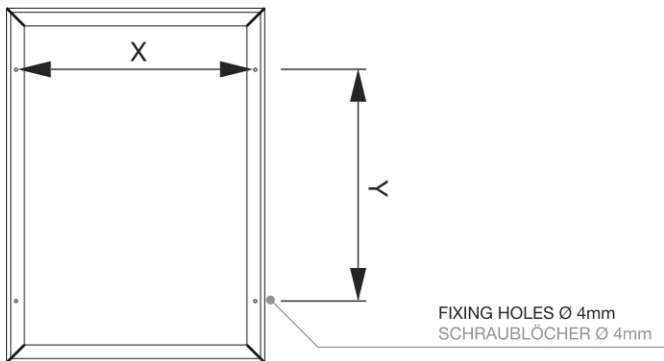

PRODUKT ARKUSZ

Ramka zatrzaskowa 50 × 70 cm, narożnik ostry, profil 25 mm, drewno

KR50x70G25LB

- Idealna do plakatów w formacie A5 do A1
- Szybka wymiana plakatu - system OWZ
- Narożniki ostre

PRODUKT ARKUSZ

Ramka zatrzaskowa 50 × 70 cm, narożnik ostry, profil 25 mm, drewno

KR50x70G25LB

BACK VIEW RÜCKANSICHT

ACCESSORIES ZUBEHÖR

(SOSSET)
SET OF SCREWS
SCHRAUBENSET

(KRHOOK)
HANGING HOOKS
HAKEN ZUM ABHÄNGEN

(HSKR)
HANGING SET
HÄNGESET

PRODUKT ARKUSZ

Ramka zatrzaskowa 50 × 70 cm, narożnik ostry, profil 25 mm, drewno

KR50x70G25LB

PODSTAWOWE INFORMACJE

SKU	Sizes (mm) (A x B x C)	Format (mm)	Widoczny rozmiar (mm) (VXxVY)	Rozstaw otworów (mm) (XxY)
KR50x70G25LB	531 x 731 x 11	500 x 700 mm	481 x 681 mm	511x 442 mm

Potwierdzona jakość produktów	EAN
Nie	8596052191411

TABELA ROZMIARÓW

Ramka zatrzaskowa 50 × 70 cm, narożnik ostry, profil 25 mm, drewno

KR50x70G25LB